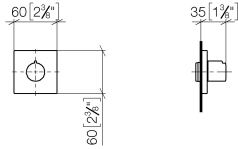

36 608 980

- Rosette 60 x 60 mm
- Oberteil mit ablängbarer Spindel und Hülse

	Chrom	36 608 980-00
	Platin gebürstet	36 608 980-06
	Platin	36 608 980-08
	Dark Chrome	36 608 980-19
	Messing gebürstet (23kt Gold)	36 608 980-28
	Schwarz matt	36 608 980-33
	Chrom gebürstet	36 608 980-93
	Dark Platinum gebürstet	36 608 980-99

**Benötigtes Zubehör**

- |   |                          |               |
|---|--------------------------|---------------|
|  | <b>UP-Ventil 3/4" -</b>  | 35 608 970 90 |
|   | •Max. Einbautiefe 145 mm |               |
|   | •Min. Einbautiefe 75 mm  |               |

36 608 980

mm [inches]