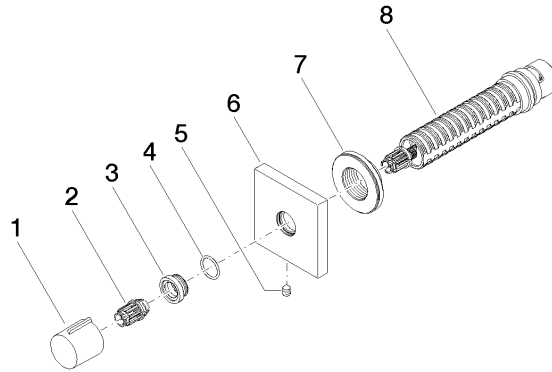

36 608 980

- Rosette 60 x 60 mm
- Oberteil mit ablängbarer Spindel und Hülse

	Chrom	36 608 980-00
	Platin gebürstet	36 608 980-06
	Platin	36 608 980-08
	Dark Chrome	36 608 980-19
	Messing gebürstet (23kt Gold)	36 608 980-28
	Schwarz matt	36 608 980-33
	Chrom gebürstet	36 608 980-93
	Dark Platinum gebürstet	36 608 980-99

**Benötigtes Zubehör**

- |   |                          |               |
|---|--------------------------|---------------|
|  | <b>UP-Ventil 3/4" -</b>  | 35 608 970 90 |
|   | •Max. Einbautiefe 145 mm |               |
|   | •Min. Einbautiefe 75 mm  |               |

36 608 980

mm [inches]

### Ersatzteilstückliste

Nr.	Artikelnummer	Benennung	Verbaumenge	Lieferzeit
1	09 20 98 001-00	Griff	1	10
2	09 12 12 005 90	Rastbuchse	1	2
3	09 12 12 043-00	Aufnahme	1	10
4	09 14 10 017 90	Dichtung	1	2
5	90 31 11 004 00 90	Stift	1	2
6	09 27 98 014-00	Rosette	1	10
7	09 21 02 151 90	Huelse	1	2
8	90 90 03 128 00 90	Oberteil	1	2